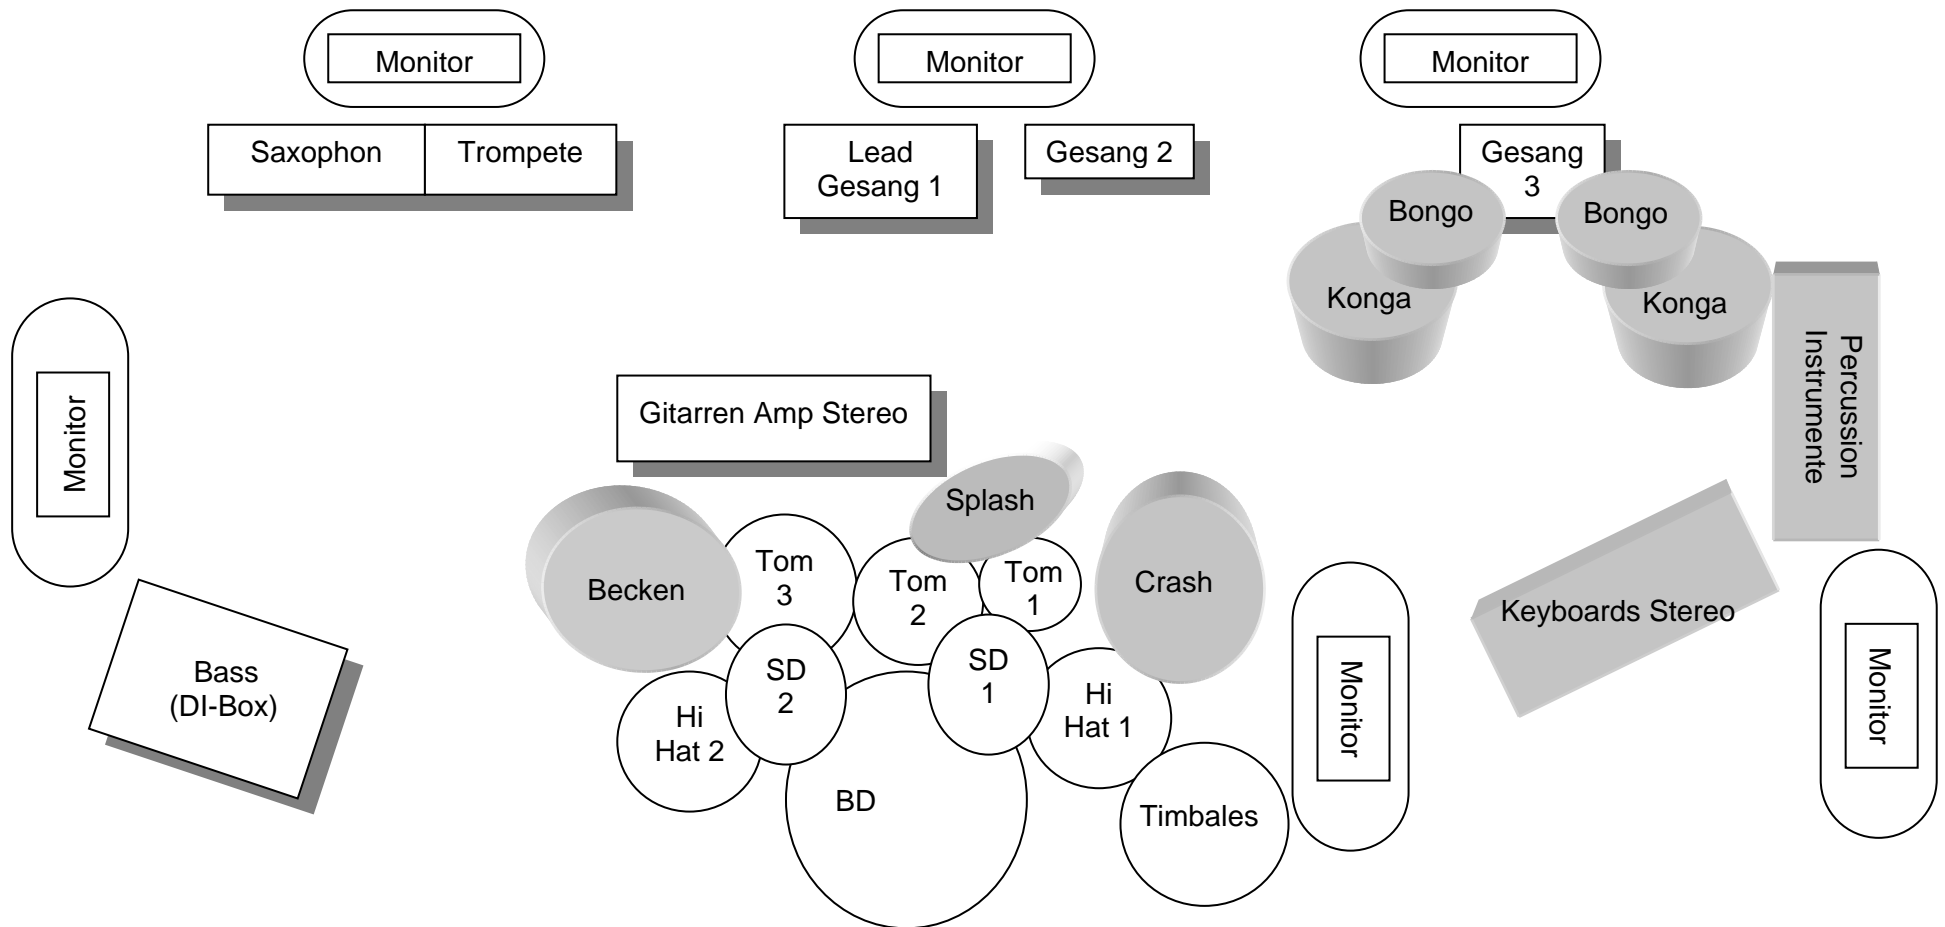

CONCRETE JUNGLE **LIVE** URBAN REGGAE

STAGE
PLOT

2 Schlagzeuger:
- ein Linkshänder
- ein Rechtshänder

Der Schlagzeug-Monitor muss auf der rechten Seite stehen!!!